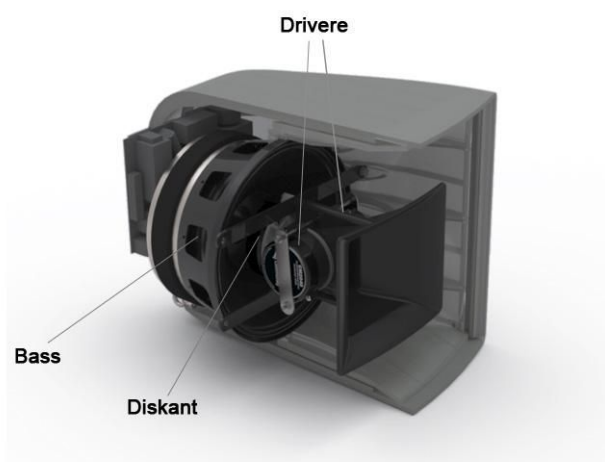

Community R.35 – ekstrem ytelse, mest for pengene!

Hva er forskjellen på Community R.35 og andre modeller/fabrikater?

- 15 års garanti mot vanninntrenging
- Maks lydtrykk: 132db (peak voice)
- Kompakt, kabinettet er kun 28 x 33 x 34 cm!

For de fleste er svaret:

- Fantastisk lyd kvalitet både for tale/speaker og musikk
- Jevn/tydelig lyd innenfor et stort dekningsområde
- Ekstrem driftssikkerhet

4 drivere (motorer) i et ultrakompakt kabinett

Ultrakompakt treveis konstruksjon

MultiSource Waveguide™: Diskant og 2 x mellomtone drivere koblet til samme unike hornløsning. To mellomtone drivere, for optimal taleprojeksjon.

Bass 8": Kraftig karbon ring basselement med 3" spole. "Flangless" kurvdesign gir et membranareal tilsvarende 10" standard basselement.

Community R.35-3896/COAX har få konkurrenter når det gjelder ytelse. Sammenlign pris med hva du vil..

Les mer om:

- våre speaker/musikkanlegg, [her](#)
- ferdigmonterte rack, [her](#)
- referanseliste arena, hvem andre har valgt våre løsninger? [her](#)

Norsk Lydteknikk AS
post@norsklydteknikk.com - tel. 64 90 70 00